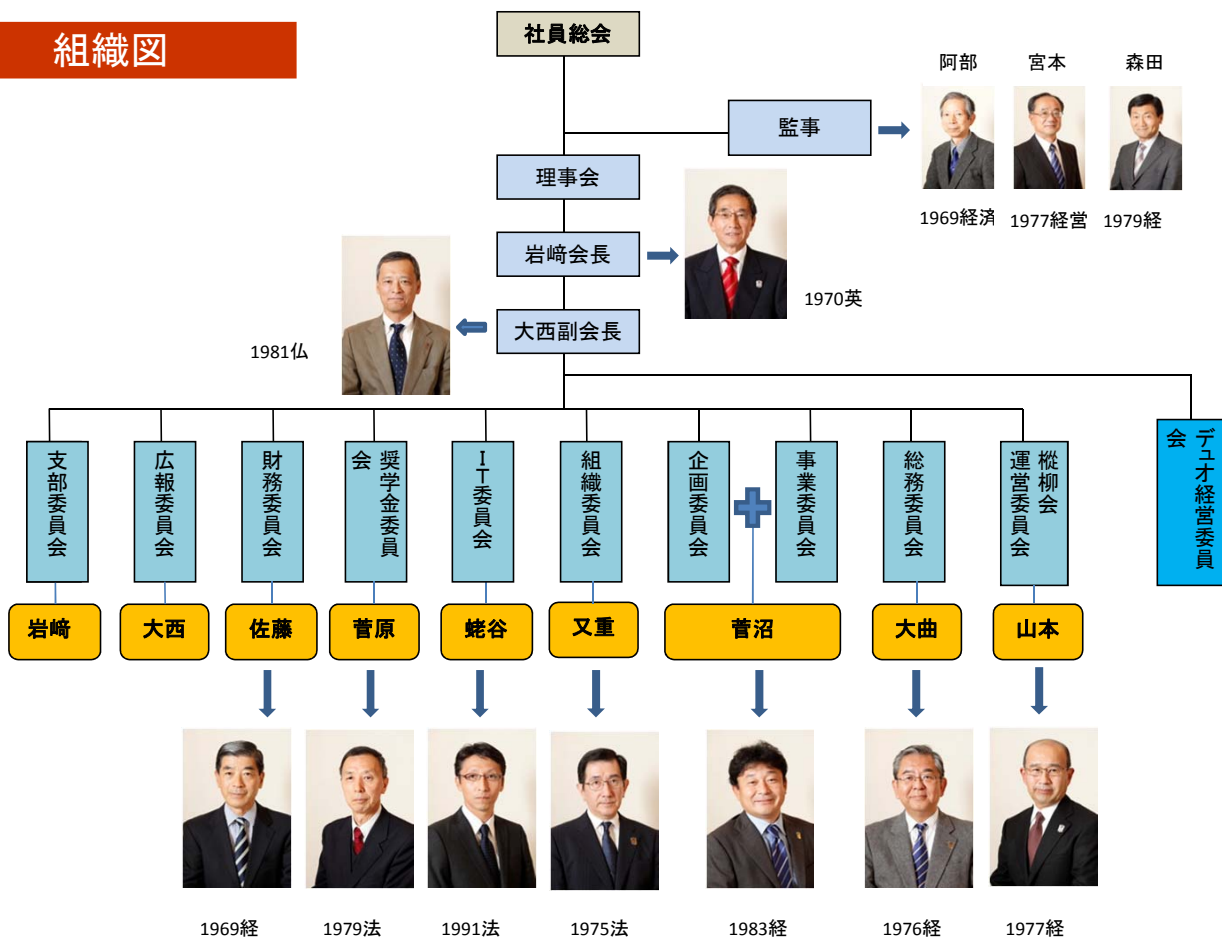

組織図

46期・47期理事・監事・代議員の方々